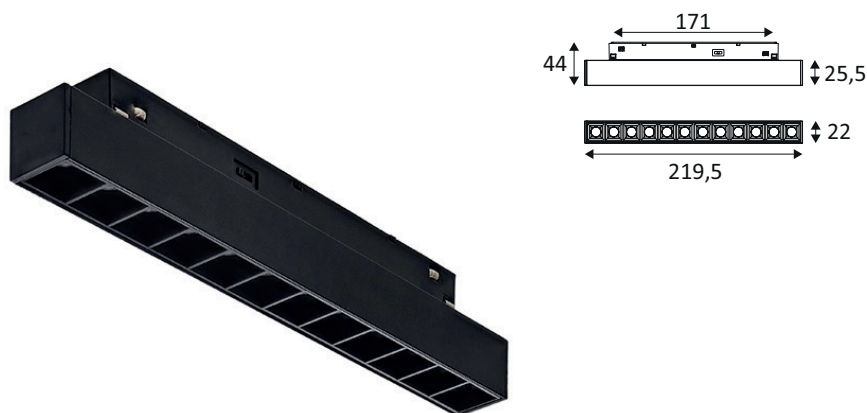

BORU 1

TR44705

BORU 1 12W 1350Lm 40°

Module linéaire à basse luminance pour DECO TRACK 48.
2700K, 3000K ou 4000K au choix via un interrupteur sur l'adaptateur.
Dimmable avec un convertisseur DALI-PUSH (CD184, CD185).

WEB

GÉNÉRAL

Classe ETIM	EC001744
Garantie	5 ans
Durée de vie	L80B50 - 50.000h
Matière corps	Aluminium
Couleur	Noir mat
Longueur	219,5 mm
Largeur	22,1 mm
Hauteur	42,7 mm
Poids net	0,132 kg

PHYSIQUE

Technologie	LED intégrée
Source(s) incluse(s)	Oui
IP (indice de protection)	IP20
IK (résistance mécanique)	IK02
Anti-vandalisme	Non
Test au fil incandescent	850°
Détecteur de mouvement	Non
Détecteur crépusculaire	Non
Eclairage de secours	Non

BORU 1

TR44705

BORU 1 12W 1350Lm 40°

OPTIQUE

Emission lumineuse	Direct
Distribution lumineuse	Lentille focale
Diffuseur	Plastique structuré
Angle de rayonnement	Faisceau 40 °
Température de couleur	Température de couleur à sélectionner 2700-3000-4000K
Température de couleur réglable	Réglable par niveaux
	1350 lm
	850 lm 930 lm
Efficacité lumineuse lumineuse	77,5 lm/W
UGR (Unified Glare Ratio)	UGR inférieur à 11
SDCM (McAdam-Ellipse)	SDCM3

INSTALLATION

Lieu de montage	Usage en intérieur uniquement
Surface de montage	Plafond
Type de montage	Sur rail
Bornier automatique	Aucun
Plage de température ambiante	-20 ° ~ +40 °

EMBALLAGE

Code EAN	5411373373250
Longueur BOX	6,5 cm
Largeur BOX	4,5 cm
Hauteur BOX	23 cm
Poids BOX	0,16 kg
Volume BOX	672,75 cm ³